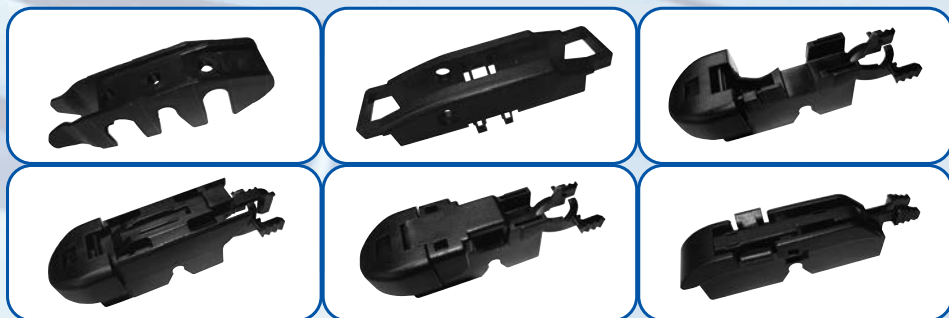

✓ UNICITA'

Le prime ed uniche spazzole di nuova generazione sul mercato.

✓ NUOVO DESIGN AERODINAMICO

Nato dall'esperienza racing per ottenere la massima aderenza al parabrezza, anche alle alte velocità.

✓ STRUTTURA IN ACCIAIO

Rinforza l'intera spazzola, risolvendo i problemi di vibrazioni e rumori, garantendo una tergenza ottimale.

✓ MASSIMA DURATA

Senza alcun rivetto metallico, la struttura di acciaio è protetta da una scocca di policarbonato, diminuendo il rischio di corrosione ed aumentando nel tempo la qualità della spazzola.

✓ MONTAGGIO SU TUTTI I VEICOLI

Il kit di adattatori, incluso nella confezione, permette il montaggio su tutti gli autoveicoli.