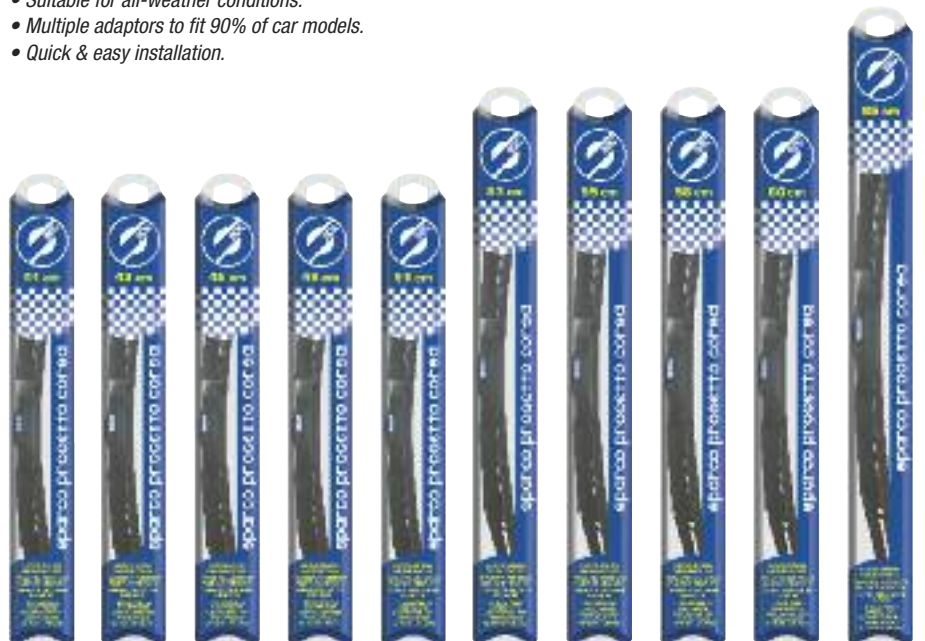

ADATTATORI MULTIADAPTORS